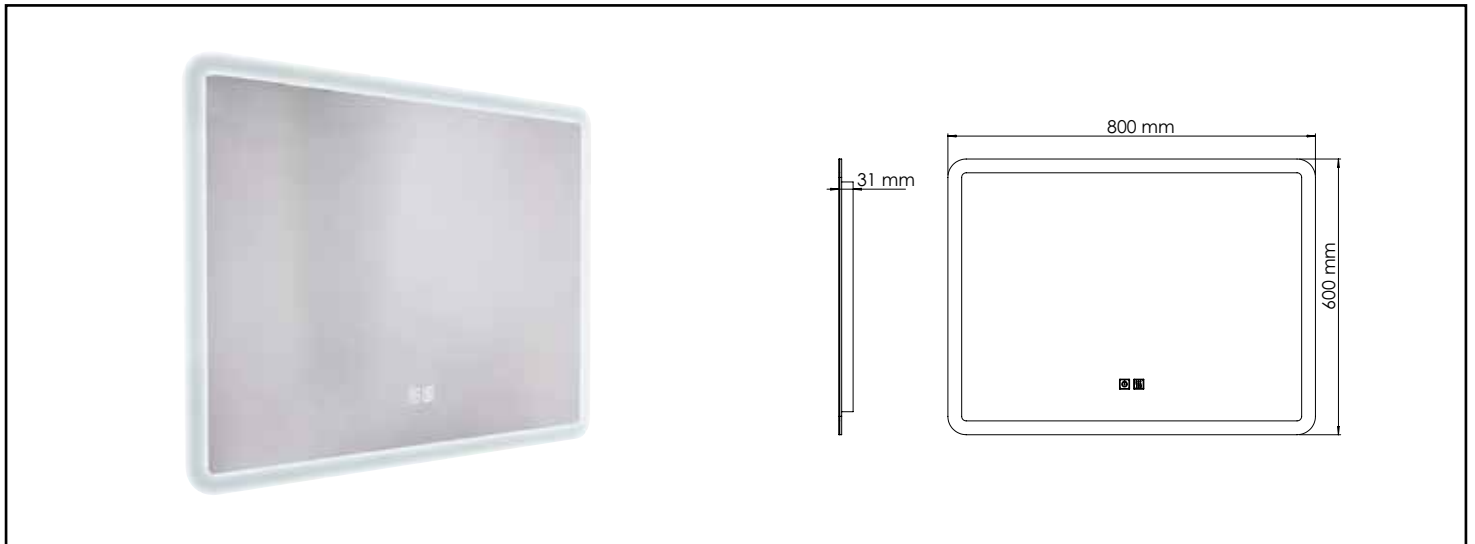

# MIROIR ÉCLAIRANT ATHENES - BORDS EFFET GIVRÉ - 80 X 60 CM